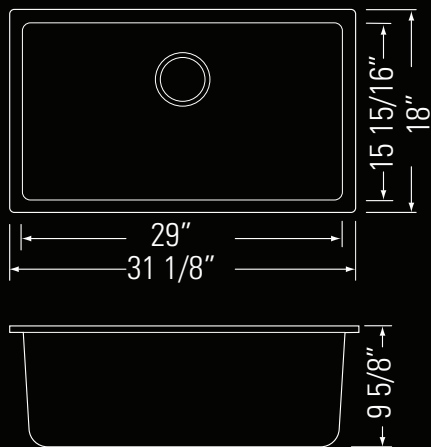

KARO

Single Bowl Granite Kitchen Sink

Évier de cuisine en granit à une cuve

Dimensions

Overall Size: 31 1/8" x 18" x 9 5/8"

Weight: 31 lbs

Minimum Cabinet Width: 32 1/2"

Dimensions

Taille globale: 31 1/8" x 18" x 9 5/8"

Poids: 31 lbs

Largeur minimale de l'armoire: 32 1/2"

No. **GKG601-BL**

Preto Black / Preto Noir

No. **GKG601-GR**

Zento Grey / Zento Gris

Features