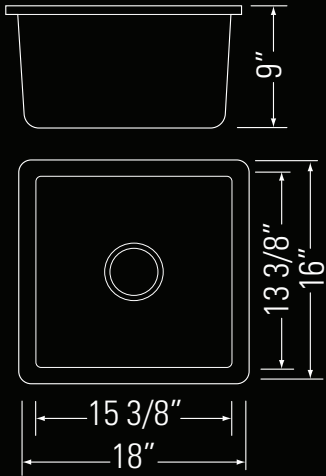

KENI

Single Bowl Granite Bar Sink
Évier de bar en granit à une cuve

Dimensions

Overall Size: 18" x 16" x 9"
Weight: 20 lbs
Minimum Cabinet Width: 19 1/2"

Dimensions

Taille globale: 18" x 16" x 9"
Poids: 20 lbs
Largeur minimale de l'armoire: 19 1/2"