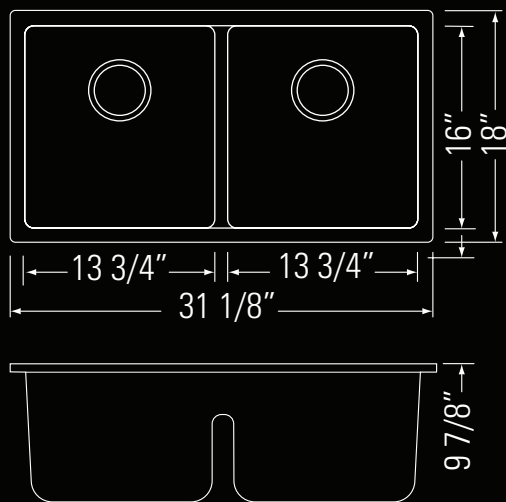

KYRI

Double Bowl Granite Kitchen Sink

Évier de cuisine en granit à deux cuves

Dimensions

Overall Size: 31 1/8" x 18" x 9 7/8"

Weight: 31 lbs

Minimum Cabinet Width: 32 1/2"

Dimensions

Taille globale: 31 1/8" x 18" x 9 7/8"

Poids: 31 lbs

Largeur minimale de l'armoire: 32 1/2"

No. **GKG707-BL**

Preto Black / Preto Noir

No. **GKG707-GR**

Zento Grey / Zento Gris

Features

Available in Two Finishes
Double Equal Bowls
Natural Granite Polymer
Low Divider
Sound Dampening Structure
3 1/2" Drain Opening

Installation

Undermount installation
DXF/DWG templating files available
Stainless Steel Strainers (2x) included

Caractéristiques

Disponible en deux finitions
Bols doubles égaux
Polymère de granit naturel
Séparateur bas
Structure d'insonorisation
Ouverture de vidange de 3 1/2"

Installation

Installation sous plan
Fichiers de modèles DXF/DWG disponibles
Crépines en acier inoxydable (2x) incluses