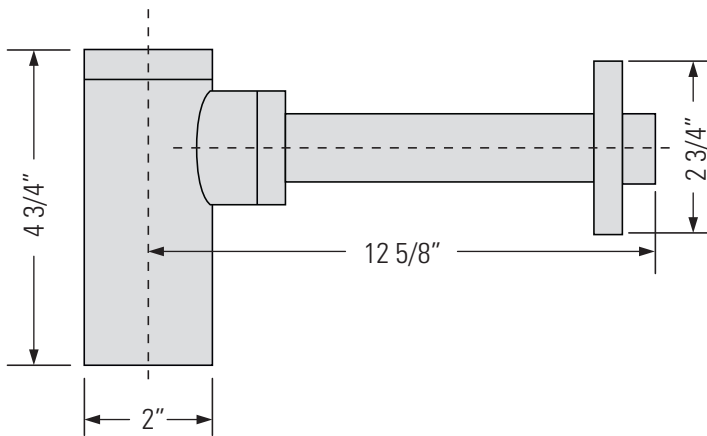

CHROME
GBBT-CH

BOTTLE TRAP

Siphon bouteille

DIMENSIONS

Overall Size: 12 5/8" x 2" x 4 3/4"

Taille globale: 12 5/8" x 2" x 4 3/4"

FEATURES

- Contemporary design
- Easy cleaning
- 12-inch extension tube
- 1 1/4" diameter slip-fit inlet

FINISHES

Chrome

FONCTIONNALITÉS

- Design contemporain
- Nettoyage facile
- Tube d'extension de 12 pouces
- Entrée à emboîtement de 1 1/4" de diamètre

FINITIONS

Chrome