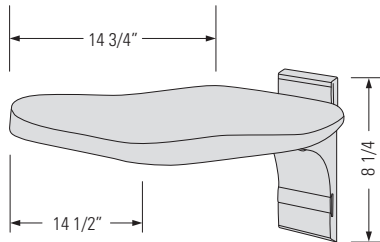

METRO WHITE
GLS320F-W

ELLA

FIXED SHOWER SEAT

Siège de douche fixe

DIMENSIONS

Overall Size: 14 1/2" x 14 3/4" x 8 1/4" Taille globale: 14 1/2" x 14 3/4" x 8 1/4"

FEATURES

Folds compactly
Soft, non-slip finish

FONCTIONNALITÉS

Se plie de manière compacte
Finition douce et antidérapante

FINISHES

Metro White

FINITIONS

Méto blanc