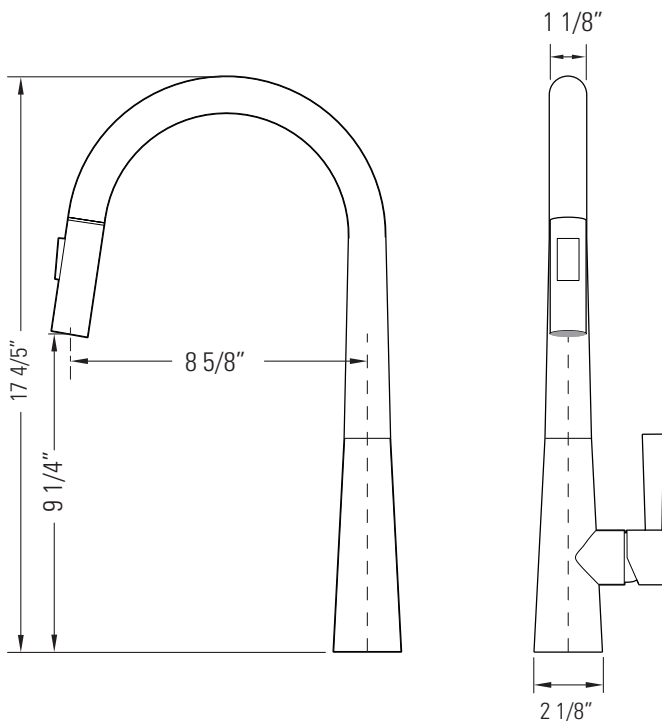

BRUSHED STAINLESS
GBF877-SS

MATTE BLACK
GBF877-MB

GEORGIA II

KITCHEN FAUCET WITH PULL-OUT VARIABLE SPRAY

Robinet de cuisine
avec douchette à
bec rétractable

DIMENSIONS

Overall Size: 8 5/8" x 2 1/8" x 17 4/5" Taille globale: 8 5/8" x 2" x 17 4/5"
Weight: 6lbs Poids: 6lbs

FEATURES

- Intuitive single-handle lever
- Flexible pull-out spout
- Integrated dual variable spray
- Swivel deck design
- Rust-proof internals
- Ceramic cartridge

FLOW

8.3 L/min (2.2 gal/min) at 60psi

FINISHES

Stainless Steel
Matte Black

INSTALLATION

Counter Gasket
Lock Clamp and Nut
Ø1 3/8" to Ø1 1/2" Hole Required
Counter weight

WARRANTY

PEARL® Faucet Limited Lifetime
Warranty (See website for details)
5 year commercial

COURANT

8,3 L/min (2,2 gal/min) à 60 psi

FINITIONS

Acier Inoxydable
Noir mat

INSTALLATION

Joint De Comptoir
Serrure Pince et Écrou
Trou de Ø1 3/8" à Ø1 1/2" requis
Contrepoids

GARANTIE

Robinet PEARL® à durée de
vie limitée
Garantie (Voir le site Web pour
plus de détails)
commerciale de 5 ans