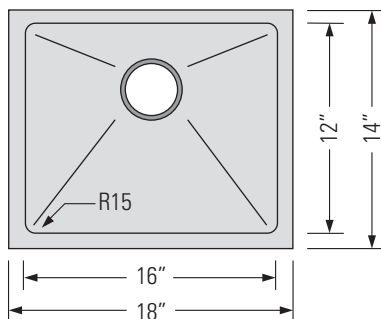

LUPO GREY
GBSLG1814

GOTHAM-TR

UNDERMOUNT SINGLE BOWL KITCHEN SINK

Évier de cuisine à un bac sous plan

DIMENSIONS

Overall Size: 18" x 14" x 9"

Weight: 13lbs

Minimum Cabinet Width: 19 1/2"

Taille globale: 18" x 14" x 9"

Poids: 13lbs

Largeur minimale de l'armoire: 19 1/2"

FEATURES

18 Gauge T304 Stainless Steel
StoneGuard™ Undercoat
Sound Dampening Rubber
Padding
3 1/2" Drain Opening
15mm Corner Radius

CARACTÉRISTIQUES

Acier inoxydable T304 de calibre 18
Sous-couche StoneGuard™
Rembourrage en caoutchouc
insonorisant
Ouverture de drain de 3 1/2"
Rayon d'angle de 15 mm

FINITIONS

Gris Lupo

INSTALLATION

Installation sous le comptoir
Fichier CAD DWG disponible
Filtre en acier inoxydable
inclus (x1)