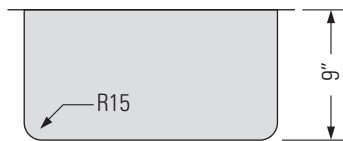

LUPO GREY
GBSLG1814

GOTHAM-TR

UNDERMOUNT SINGLE BOWL KITCHEN SINK

Évier de cuisine à un bac sous plan

DIMENSIONS

Overall Size: 18" x 14" x 9"

Weight: 13lbs

Minimum Cabinet Width: 19 1/2"

Taille globale: 18" x 14" x 9"

Poids: 13lbs

Largeur minimale de l'armoire: 19 1/2"

FEATURES

18 Gauge T304 Stainless Steel
StoneGuard™ Undercoat
Sound Dampening Rubber
Padding
3 1/2" Drain Opening
15mm Corner Radius

CARACTÉRISTIQUES

Acier inoxydable T304 de calibre 18
Sous-couche StoneGuard™
Rembourrage en caoutchouc
insonorisant
Ouverture de drain de 3 1/2"
Rayon d'angle de 15 mm

FINITIONS

Gris Lupo

INSTALLATION

Installation sous le comptoir
Fichier CAD DWG disponible
Filtre en acier inoxydable
inclus (x1)