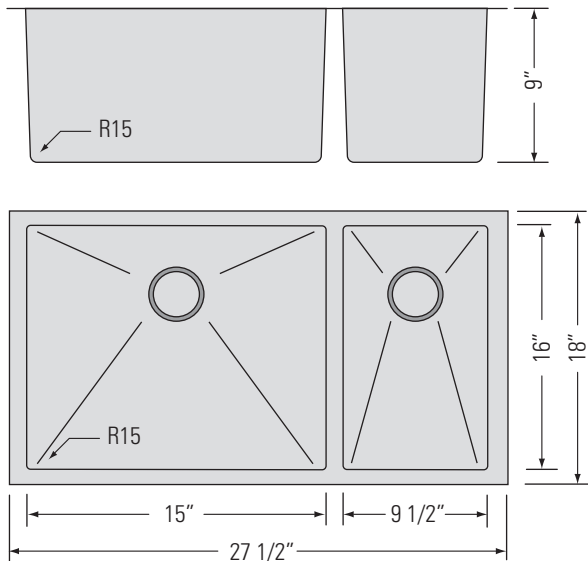

STAINLESS STEEL
GGDRR2718L

HANA-KLR-GEO

DOUBLE OFFSET BOWL STAINLESS STEEL KITCHEN SINK

Évier de cuisine en acier inoxydable à double cuvette décalée

DIMENSIONS

Overall Size: 27 1/2" x 18" x 9"
Weight: 28lbs
Minimum Cabinet Width: 29"

Taille globale: 27 1/2" x 18" x 9"
Poids: 28lbs
Largeur minimale de l'armoire: 29"

FEATURES

18 Gauge T304 Stainless Steel
StoneGuard™ Undercoat
Sound Dampening Rubber Padding
3 1/2" Drain Opening
15mm Corner Radius

FONCTIONNALITÉS

Acier inoxydable T304 de calibre 18
Sous-couche StoneGuard™
Rembourrage en caoutchouc insonorisant
Ouverture de drain de 3 1/2"
Rayon d'angle de 15 mm

FINITIONS

Satiné

INSTALLATION

Installation sous le comptoir
Fichier CAD DWG disponible
Filtre en acier inoxydable inclus (x2)