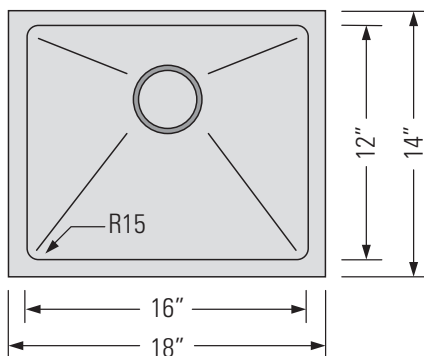

STAINLESS STEEL
GGRR1814

HANA-TR-GEO

SINGLE BOWL STAINLESS STEEL KITCHEN SINK

Évier de cuisine en
acier inoxydable à
une cuve

DIMENSIONS

Overall Size: 18" x 14" x 9"
Weight: 7lbs
Minimum Cabinet Width: 19 1/2"

Taille globale: 18" x 14" x 9"
Poids: 7lbs
Largeur minimale de l'armoire: 19 1/2"

FEATURES

18 Gauge T304 Stainless Steel
StoneGuard™ Undercoat
Sound Dampening Rubber Padding
3 1/2" Drain Opening
15mm Corner Radius

FONCTIONNALITÉS

Acier inoxydable T304 de calibre 18
Sous-couche StoneGuard™
Rembourrage en caoutchouc insonorisant
Ouverture de drain de 3 1/2"
Rayon d'angle de 15 mm

FINITIONS

Satiné

INSTALLATION

Installation sous le comptoir
Fichier CAD DWG disponible
Filtre en acier inoxydable
inclus (x2)