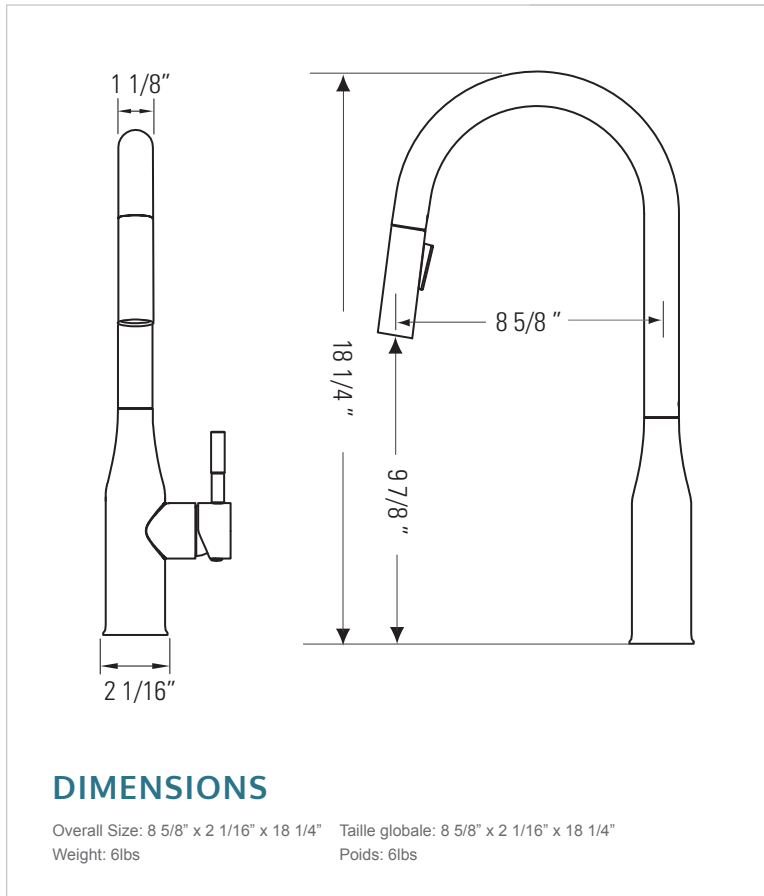

GBF876-SS
BRUSHED STAINLESS

JACKSON II

KITCHEN FAUCET WITH FLEXIBLE PULL-OUT VARIABLE SPRAY

Robinet de cuisine
avec douchette
variable flexible

DESCRIPTION

Kitchen Faucet with
Pullout Sprayer

DIMENSIONS

Weight: 6 lbs

FINISHES

Brushed Stainless Finish

FEATURES

Intuitive Single-handle Lever
Flexible Pull-out Sprayer
Integrated Variable Spray
Swivel Deck Design
7 L/min @ 60psi

INSTALLATION

Counter Gasket
Counter weight
Lock Clamp and Nut
1 1/2 " Hole Required

LA DESCRIPTION

Robinet de cuisine avec
douchette rétractable

DIMENSIONS

Poids : 6 livres

FINITIONS

Finition en acier inoxydable brossé

FEATURES

Levier à poignée unique intuitif
Pulvérisateur rétractable flexible
IPulvérisation variable intégrée
Conception de pont pivotant
7 L/min à 60 psi

INSTALLATION

Joint de compteur
Contrepoids
Pince de verrouillage et écrou
Trou de 1 1/2 po requis