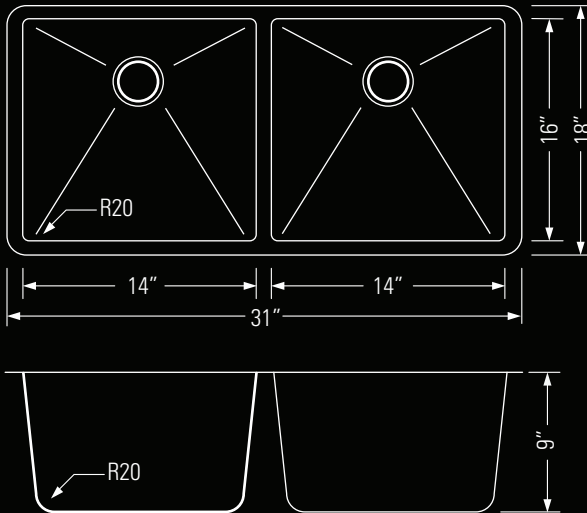

KARMA-31

Stainless Steel Undermount

Double Equal Bowl Square Kitchen Sink

Undermount en acier inoxydable

Évier de cuisine carré à double cuve égale

Dimensions

Overall Size: 31" x 18" x 9"

Weight: 28 lbs

Minimum Cabinet Width: 32 1/2"

Dimensions

Taille globale: 31" x 18" x 9"

Poids: 28 lb

Largeur minimale de l'armoire: 32 1/2"

Features

- 18 Gauge T304 Stainless Steel
- StoneGuard™ Undercoat
- Sound Dampening Rubber Padding
- 3 1/2" Drain Opening
- 20mm Corner Radius

- Acier inoxydable T304 de calibre 18
- Sous-couche StoneGuard™
- Rembourrage en caoutchouc insonorisant
- Ouverture de drain de 3 1/2"
- Rayon d'angle de 20 mm

Installation

- Installation sous le comptoir
- Fichier CAD DWG disponible
- Filtre en acier inoxydable inclus (x2)