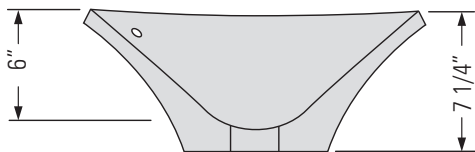

METRO WHITE
GBC6062

KASU-DS

TOP REST FIRECLAY CERAMIC VANITY SINK

Évier de meuble-lavabo
en céramique réfractaire
sur le dessus

DIMENSIONS

Overall Size: 16 3/8" x 16 3/8" x 7 1/4"	Taille globale: 16 3/8" x 16 3/8" x 7 1/4"
Weight: 18lbs	Poids: 18lbs
Minimum Cabinet Width: 18"	Largeur minimale de l'armoire: 18"