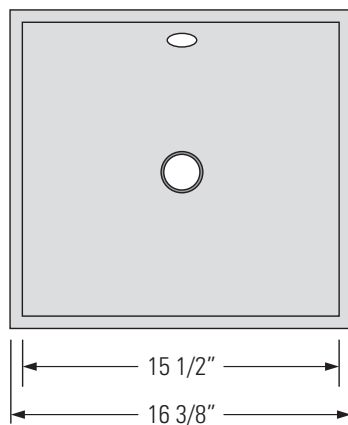

METRO WHITE
GBC6062

KASU-DS

TOP REST FIRECLAY CERAMIC VANITY SINK

Évier de meuble-lavabo
en céramique réfractaire
sur le dessus

DIMENSIONS

Overall Size: 16 3/8" x 16 3/8" x 7 1/4"	Taille globale: 16 3/8" x 16 3/8" x 7 1/4"
Weight: 18lbs	Poids: 18lbs
Minimum Cabinet Width: 18"	Largeur minimale de l'armoire: 18"