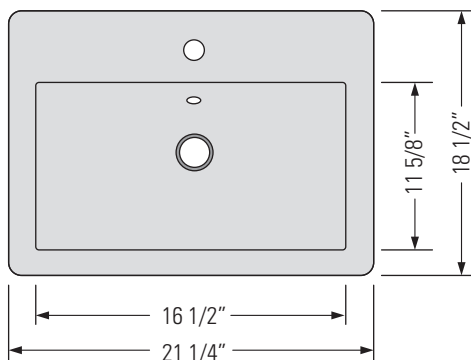

METRO WHITE
GBC5447

KASU-TC

TOP MOUNT FIRECLAY CERAMIC VANITY SINK

Évier de meuble-lavabo
en céramique réfractaire
à montage sur le dessus

DIMENSIONS

Overall Size: 21 1/4" x 18 1/2" x 7 1/4"
Weight: 17lbs
Minimum Cabinet Width: 23"

Taille globale: 21 1/4" x 18 1/2" x 7 1/4"
Poids: 17lbs
Largeur minimale de l'armoire: 23"

FEATURES

Non-porous glazed
fireclay ceramic
Single faucet
hole installation
Overflow

FINISHES

Metro White

INSTALLATION