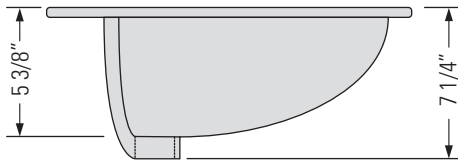

METRO WHITE
GBC5447

KASU-TC

TOP MOUNT FIRECLAY CERAMIC VANITY SINK

Évier de meuble-lavabo
en céramique réfractaire
à montage sur le dessus

DIMENSIONS

Overall Size: 21 1/4" x 18 1/2" x 7 1/4"
Weight: 17lbs
Minimum Cabinet Width: 23"

Taille globale: 21 1/4" x 18 1/2" x 7 1/4"
Poids: 17lbs
Largeur minimale de l'armoire: 23"

FEATURES

Non-porous glazed
fireclay ceramic
Single faucet
hole installation
Overflow

FINISHES

Metro White

INSTALLATION