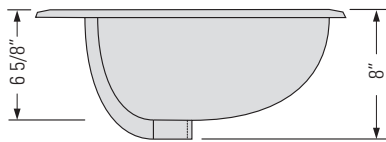

METRO WHITE
GBC2219

KASU-TS

TOP MOUNT FIRECLAY CERAMIC VANITY SINK

Évier de meuble-lavabo
en céramique réfractaire
à montage sur le dessus

DIMENSIONS

Overall Size: 22" x 18 3/4" x 8"
Weight: 17lbs
Minimum Cabinet Width: 23 1/2"

Taille globale: 22" x 18 3/4" x 8"
Poids: 17lbs
Largeur minimale de l'armoire: 23 1/2"

FEATURES

Non-porous glazed
fireclay ceramic
Three faucet
hole installation
Overflow

FINISHES

Metro White

INSTALLATION

Template required

STANDARDS

IAPMO (cUPC)
CSA B45.1-18
ASME A112.19.2

CARACTÉRISTIQUES

Céramique réfractaire
émaillée non poreuse
Installation à trois
trous de robinet
Débordement

FINITIONS

Métro Blanc

INSTALLATION

Modèle requis