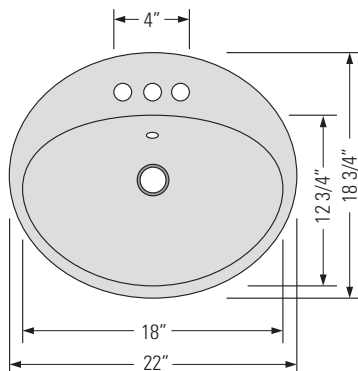

METRO WHITE
GBC2219

KASU-TS

TOP MOUNT FIRECLAY CERAMIC VANITY SINK

Évier de meuble-lavabo
en céramique réfractaire
à montage sur le dessus

DIMENSIONS

Overall Size: 22" x 18 3/4" x 8"
Weight: 17lbs
Minimum Cabinet Width: 23 1/2"

Taille globale: 22" x 18 3/4" x 8"
Poids: 17lbs
Largeur minimale de l'armoire: 23 1/2"

FEATURES

Non-porous glazed
fireclay ceramic
Three faucet
hole installation
Overflow

FINISHES

Metro White

INSTALLATION

Template required

STANDARDS

IAPMO (cUPC)
CSA B45.1-18
ASME A112.19.2

CARACTÉRISTIQUES

Céramique réfractaire
émaillée non poreuse
Installation à trois
trous de robinet
Débordement

FINITIONS

Métro Blanc

INSTALLATION

Modèle requis