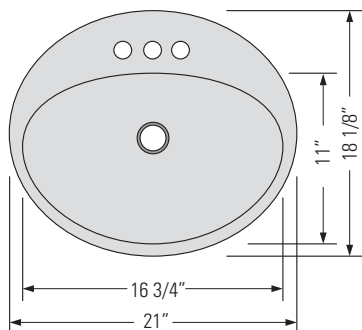

METRO WHITE
GBC2218

KASU-TSR

TOP MOUNT FIRECLAY CERAMIC VANITY SINK

Évier de meuble-lavabo
en céramique réfractaire
à montage sur le dessus

DIMENSIONS

Overall Size: 21" x 18 1/8" x 8 1/2"
Weight: 17lbs
Minimum Cabinet Width: 24"

Taille globale: 21" x 18 1/8" x 8 1/2"
Poids: 17lbs
Largeur minimale de l'armoire: 24"

FEATURES

Non-porous glazed
Fireclay ceramic
Three hole faucet
installation
Overflow

FINISHES

Metro White

INSTALLATION

Template required

STANDARDS

IAPMO (cUPC)
CSA B45.1-18
ASME A112.19.2

CARACTÉRISTIQUES

Céramique réfractaire
émaillée non poreuse
Installation de robinet à trois
trous
Débordement

FINITIONS

Métro Blanc

INSTALLATION

Modèle requis