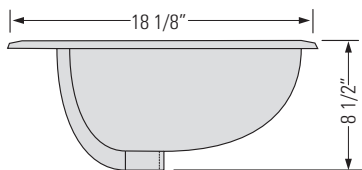

METRO WHITE
GBC2218

KASU-TSR

TOP MOUNT FIRECLAY CERAMIC VANITY SINK

Évier de meuble-lavabo
en céramique réfractaire
à montage sur le dessus

DIMENSIONS

Overall Size: 21" x 18 1/8" x 8 1/2"
Weight: 17lbs
Minimum Cabinet Width: 24"

Taille globale: 21" x 18 1/8" x 8 1/2"
Poids: 17lbs
Largeur minimale de l'armoire: 24"

FEATURES

Non-porous glazed
Fireclay ceramic
Three hole faucet
installation
Overflow

FINISHES

Metro White

INSTALLATION

Template required

STANDARDS

IAPMO (cUPC)
CSA B45.1-18
ASME A112.19.2

CARACTÉRISTIQUES

Céramique réfractaire
émaillée non poreuse
Installation de robinet à trois
trous
Débordement

FINITIONS

Métro Blanc

INSTALLATION

Modèle requis