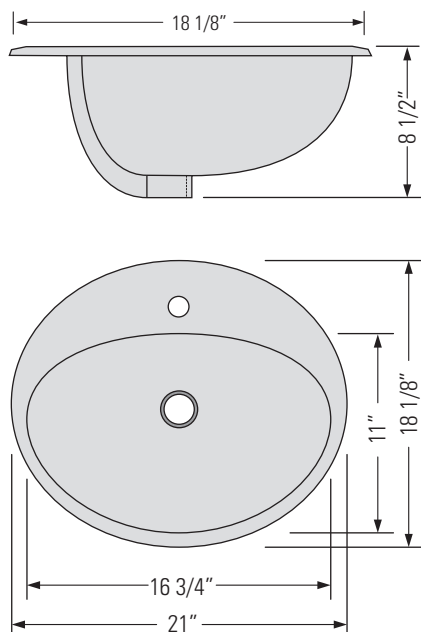

METRO WHITE
GBC2218B

KASU-TSR1

TOP MOUNT FIRECLAY CERAMIC VANITY SINK

Évier de meuble-lavabo en céramique réfractaire à montage sur le dessus

DIMENSIONS

Overall Size: 21" x 18 1/8" x 8 1/2"
Weight: 17lbs
Minimum Cabinet Width: 24"

Taille globale: 21" x 18 1/8" x 8 1/2"
Poids: 1 lbs
Largeur minimale de l'armoire: 24"

FEATURES

Non-porous glazed
Fireclay ceramic
Single hole faucet installation
Overflow

FINISHES

Metro White

INSTALLATION

Template required

STANDARDS

IAPMO (cUPC)
CSA B45.1-18
ASME A112.19.2

CARACTÉRISTIQUES

Céramique réfractaire
émaillée non poreuse
Robinet monotrou installation
Débordement

FINITIONS

Méto Blanc

INSTALLATION