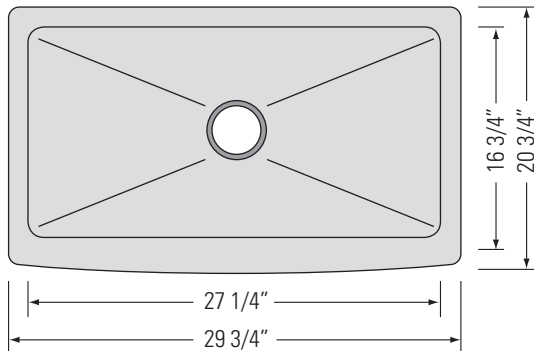

METRO WHITE
GBP302110F

KINGSTON-PF30

CERAMIC APRON SINK ROUNDED FRONT

Lavabo à tablier en
céramique devant arrondi

DIMENSIONS

Overall Size: 29 3/4" x 20 3/4" x 10"
Weight: 95lbs
Minimum Cabinet Width: 30"

Taille globale: 29 3/4" x 20 3/4" x 10"
Poids: 95lbs
Largeur minimale de l'armoire: 30"

FEATURES

Fireclay Ceramic
Rounded Front Apron
Easy to Clean Surface
3 1/2" Drain Opening

FINISHES

Metro White

INSTALLATION

Apron Installation on Cabinet
Cabinet Width: 31 1/4"
Stainless Steel Strainer
Included (x1)

FINITIONS

Métro Blanc

INSTALLATION

Installation du tablier sur l'armoire
Largeur de l'armoire: 31 1/4"
Filtre en acier inoxydable inclus
(x1)

ACCESSOIRES

Crépines en acier inoxydable
Crépines à panier en acier
inoxydable
Grille d'évier personnalisée incluse