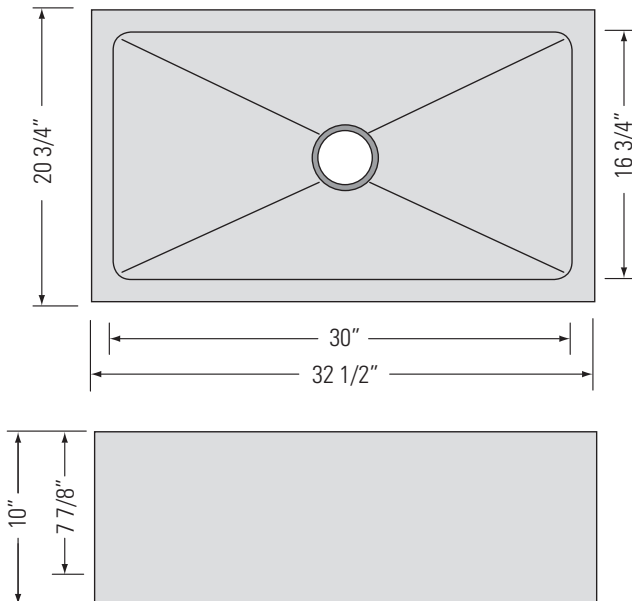

METRO WHITE
GBP322110F

KINGSTON-PF32

RECTANGULAR CERAMIC APRON KITCHEN SINK

Évier de cuisine
rectangulaire à
tablier en céramique

DIMENSIONS

Overall Size: 32 1/2" x 20 3/4" x 10"
Weight: 31lbs
Minimum Cabinet Width: 33"

Taille globale: 32 1/2" x 20 3/4" x 10"
Poids: 31lbs
Largeur minimale de l'armoire: 33"

FEATURES

Fireclay Ceramic
Grooved Front Apron
Easy to Clean Surface
3 1/2" Drain Opening

FINISHES

Metro White

INSTALLATION

Apron Installation on Cabinet
Cabinet Width: 33"
Stainless Steel Strainer
Included (x1)

ACCESSORIES

Stainless Steel
Basket Strainers
Custom Sink Grid Included

STANDARDS

IAPMO (cUPC)
CSA B45.1-18
ASME A112.19.2

FONCTIONNALITÉS

Céramique Réfractaire
Tablier avant rainuré
Surface facile à nettoyer
Ouverture de drain de 3 1/2"

FINITIONS

Méto Blanc

INSTALLATION

Installation du tablier sur l'armoire
Largeur de l'armoire: 33"
Filtre en acier inoxydable inclus
(x1)