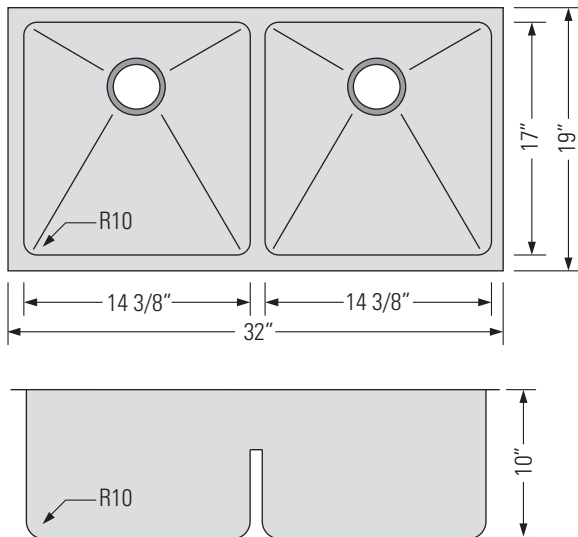

STAINLESS STEEL
GBDLDR3219A

NAPA-ER

UNDERMOUNT DOUBLE EQUAL BOWL KITCHEN SINK

Évier de cuisine sous plan à double cuve égale

DIMENSIONS

Overall Size: 32" x 19" x 10"
Weight: 28lbs
Minimum Cabinet Width: 33 1/2"

Taille globale: 32" x 19" x 10"
Poids: 28lbs
Largeur minimale de l'armoire: 33 1/2"

FEATURES

16 Gauge T304 Stainless Steel
StoneGuard™ Undercoat
Sound Dampening Rubber Padding
3 1/2" Drain Opening
10mm Corner Radius
Low Sink Divider

CARACTÉRISTIQUES

Acier inoxydable T304 de calibre 16
Sous-couche StoneGuard™
Rembourrage en caoutchouc insonorisant
Ouverture de drain de 3 1/2"
Rayon d'angle de 10 mm
Séparateur d'évier bas

FINITIONS

Satiné