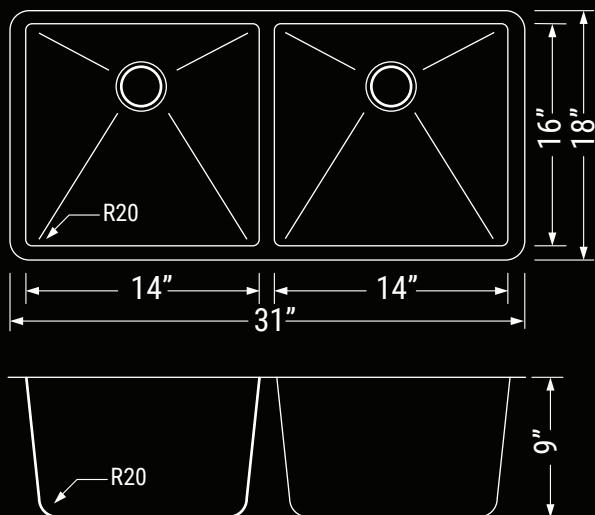

Caractéristiques

Acier inoxydable T304 de calibre 18
Sous-couche StoneGuard™ insonorisante et antivibratoire
Ouverture de drain de 3 1/2"
Rayon d'angle de 20 mm

Installation

Installation sous le comptoir
Fichier CAD DWG disponible
Filtre en acier inoxydable inclus (x2)

Dimensions

Overall Size: 31" x 18" x 9"

Weight: 15 lbs

Minimum Cabinet Width: 32 1/2"

Dimensions

Taille globale: 31" x 18" x 9"

Poids: 15 lb

Largeur minimale de l'armoire: 32 1/2"