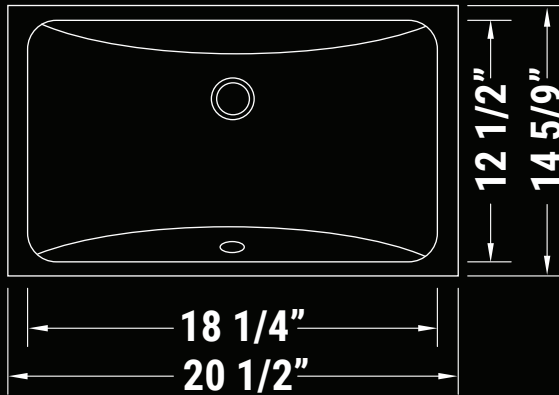

# RYKER-21

Porcelain Ceramic Undermount  
Vanity Sink  
Évier de meuble-lavabo sous plan  
en céramique porcelaine

No. **GKC932**

Shiro White  
Shiro Blanc

## Dimensions

Overall Size  
20 1/2" x 14 5/9" x 8 1/4"  
Minimum Cabinet Width  
22"  
Weight  
19lbs

## Dimensions

Taille globale  
20 1/2" x 14 5/9" x 8 1/4"  
Largeur minimale de l'armoire  
22"  
Poids  
19lbs