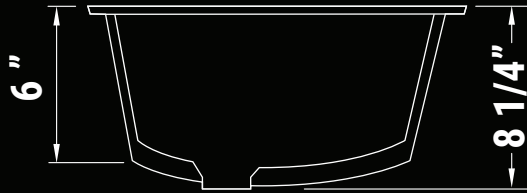

## Dimensions

Overall Size  
20 1/2" x 14 5/9" x 8 1/4"  
Minimum Cabinet Width  
22"  
Weight  
19lbs

## Dimensions

Taille globale  
20 1/2" x 14 5/9" x 8 1/4"  
Largeur minimale de l'armoire  
22"  
Poids  
19lbs