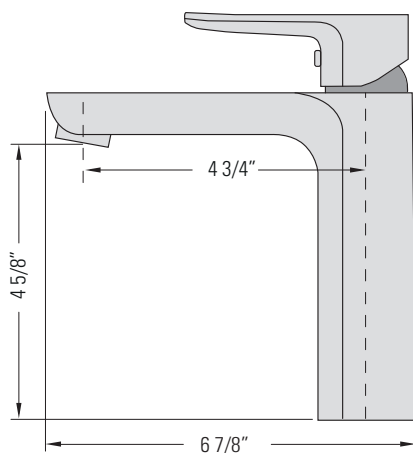

ROSE GOLD
GBF897

ISABELLA

VANITY FAUCET WITH CAST SPOUT

Robinet de vanité
avec bec en fonte

DIMENSIONS

Overall Size: 6 7/8" x 2" x 6 7/8"
Weight: 3lbs

Taille globale: 6 7/8" x 2" x 6 7/8"
Poids: 3lbs

FEATURES

Intuitive single-handle lever
Rust-proof internals
Ceramic cartridge
Includes pop-up strainer

FLOW

4.5 L/min (1.2 gal/min) at 60psi
Direct Flow

FINISHES

Rose Gold

INSTALLATION

Counter Gasket
Lock Clamp and Nut
Ø1 3/8" Hole Required

COURANT

4,5 L/min (1,2 gal/min) à 60 psi
Flux direct

FINITIONS

Or Rose

INSTALLATION

Joint De Comptoir
Serrure Pince et Écrou
Trou de Ø1 3/8" requis

GARANTIE

Robinet PEARL® à durée de
vie limitée
Garantie (Voir le site Web pour
plus de détails)
commerciale de 5 ans