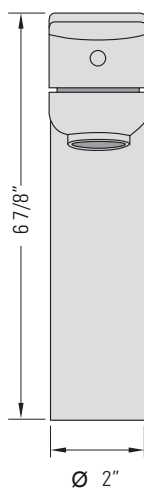

ROSE GOLD
GBF897

ISABELLA

VANITY FAUCET WITH CAST SPOUT

Robinet de vanité
avec bec en fonte

DIMENSIONS

Overall Size: 6 7/8" x 2" x 6 7/8"
Weight: 3lbs

Taille globale: 6 7/8" x 2" x 6 7/8"
Poids: 3lbs

FEATURES

Intuitive single-handle lever
Rust-proof internals
Ceramic cartridge
Includes pop-up strainer

FLOW

4.5 L/min (1.2 gal/min) at 60psi
Direct Flow

FINISHES

Rose Gold

INSTALLATION

Counter Gasket
Lock Clamp and Nut
Ø1 3/8" Hole Required

COURANT

4,5 L/min (1,2 gal/min) à 60 psi
Flux direct

FINITIONS

Or Rose

INSTALLATION

Joint De Comptoir
Serrure Pince et Écrou
Trou de Ø1 3/8" requis

GARANTIE

Robinet PEARL® à durée de
vie limitée
Garantie (Voir le site Web pour
plus de détails)
commerciale de 5 ans