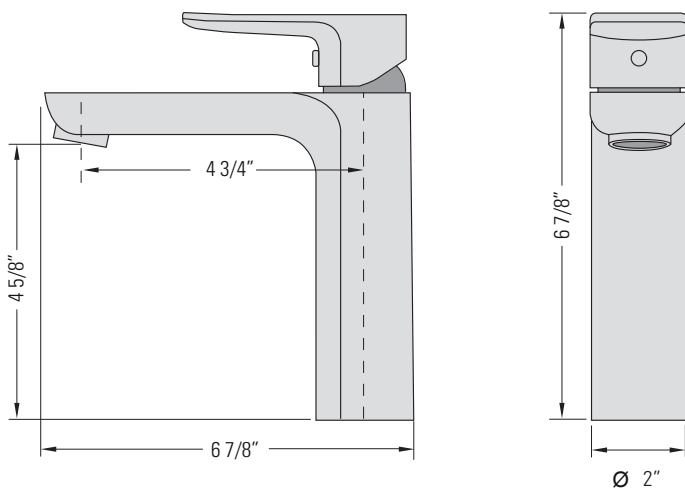

CHROME
GBF824

JULIA

VANITY FAUCET WITH CAST SPOUT

Robinet de vanité
avec bec en fonte

DIMENSIONS

Overall Size: 6 7/8" x 2" x 6 7/8"
Weight: 3lbs

Taille globale: 6 7/8" x 2" x 6 7/8"
Poids: 3lbs

FEATURES

Intuitive single-handle lever
Rust-proof internals
Ceramic cartridge
Includes pop-up strainer

FLOW

4.5 L/min (1.2 gal/min) at 60psi
Direct Flow

FINISHES

Chrome

INSTALLATION

Counter Gasket
Lock Clamp and Nut
Ø1 3/8" Hole Required

COURANT

4,5 L/min (1,2 gal/min) à 60 psi
Flux direct

FINITIONS

Chrome

INSTALLATION

Joint De Comptoir
Serrure Pince et Écrou
Trou de Ø1 3/8" requis

GARANTIE

Robinet PEARL® à durée de
vie limitée
Garantie (Voir le site Web pour
plus de détails)
commerciale de 5 ans