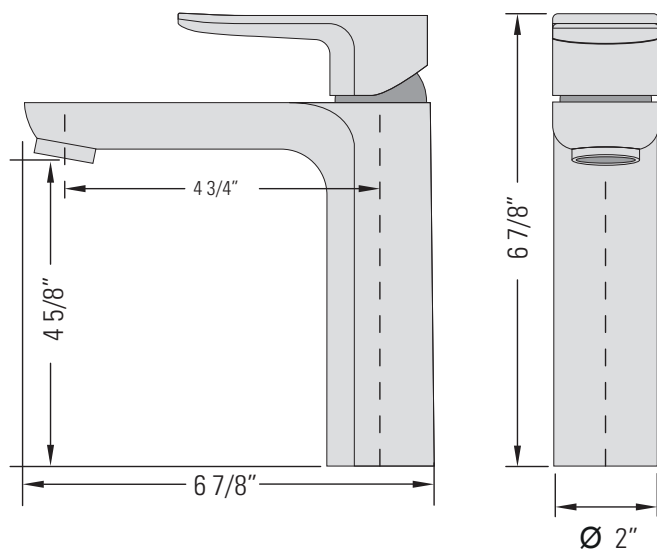

FERREIRA GOLD
GBF882

MADELEINE

VANITY FAUCET WITH CAST SPOUT

Robinet de vanité
avec bec en fonte

DIMENSIONS

Overall Size: 6 7/8" x 2" x 6 7/8"
Weight: 3lbs

Taille globale: 6 7/8" x 2" x 6 7/8"
Poids: 3lbs

FEATURES

Intuitive single-handle lever
Rust-proof internals
Ceramic cartridge
Includes pop-up strainer

FLOW

4.5 L/min (1.2 gal/min) at 60psi
Direct Flow

FINISHES

Ferreira Gold

INSTALLATION

Counter Gasket
Lock Clamp and Nut
Ø1 3/8" Hole Required

COURANT

4,5 L/min (1,2 gal/min) à 60 psi
Flux direct

FINITIONS

Ferreira Or

INSTALLATION

Joint De Comptoir
Serrure Pince et Écrou
Trou de Ø1 3/8" requis

GARANTIE

Robinet PEARL® à durée de
vie limitée
Garantie (Voir le site Web pour
plus de détails)
commerciale de 5 ans