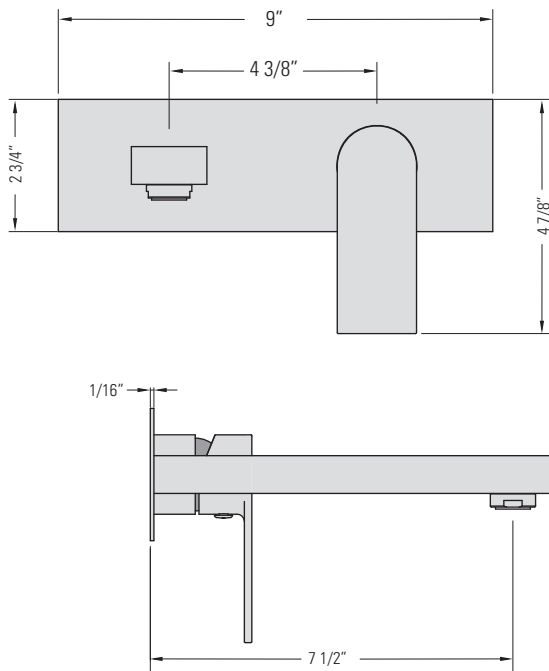

CHROME
GBF838

MATTE BLACK
GBF838-MB

MASON

VANITY FAUCET WITH CAST SPOUT

Robinet de vanité
avec bec en fonte

DIMENSIONS

Overall Size: 9" x 4 7/8" x 7 1/2"
Weight: 3lbs

Taille globale: 9" x 4 7/8" x 7 1/2"
Poids: 3lbs

FEATURES

Intuitive single-handle lever
Cast nickel spout
Rust-proof internals
Ceramic cartridge
Includes pop-up strainer

FLOW

4.5 L/min (1.2 gal/min) at 60psi
Direct Flow

FINISHES

Chrome
Matte Black

INSTALLATION

Spout - 1" Hole Required
Handle - 1 3/4" Hole Required
2" Setback

WARRANTY

PEARL® Faucet Limited Lifetime
Warranty (See website for details)
5 year commercial

STANDARDS

IAPMO (cUPC)
CSA B125
ASME A112.18.1
ADA for lever handle

FONCTIONNALITÉS

Lever intuitif à une poignée
Bec en fonte de nickel
Intérieurs antirouille
Cartouche en céramique
Comprend une passoire
escamotable

COURANT

4,5 L/min (1,2 gal/min) à 60 psi
Flux direct

FINITIONS