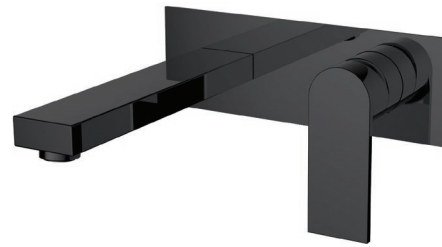

CHROME
GBF838

MATTE BLACK
GBF838-MB

MASON

VANITY FAUCET WITH CAST SPOUT

Robinet de vanité
avec bec en fonte

DIMENSIONS

Overall Size: 9" x 4 7/8" x 7 1/2"
Weight: 3lbs

Taille globale: 9" x 4 7/8" x 7 1/2"
Poids: 3lbs

FEATURES

Intuitive single-handle lever
Cast nickel spout
Rust-proof internals
Ceramic cartridge
Includes pop-up strainer

FLOW

4.5 L/min (1.2 gal/min) at 60psi
Direct Flow

FINISHES

Chrome
Matte Black

INSTALLATION

Spout - 1" Hole Required
Handle - 1 3/4" Hole Required
2" Setback

WARRANTY

PEARL® Faucet Limited Lifetime
Warranty (See website for details)
5 year commercial

STANDARDS

IAPMO (cUPC)
CSA B125
ASME A112.18.1
ADA for lever handle

FONCTIONNALITÉS

Lever intuitif à une poignée
Bec en fonte de nickel
Intérieurs antirouille
Cartouche en céramique
Comprend une passoire
escamotable

COURANT

4,5 L/min (1,2 gal/min) à 60 psi
Flux direct

FINITIONS