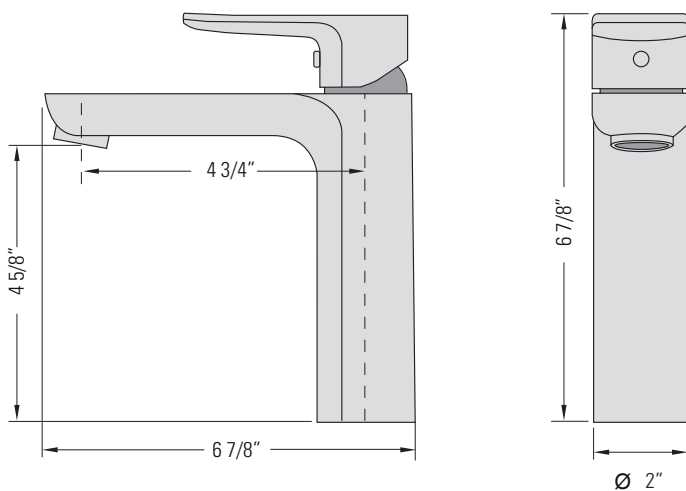

MATTE BLACK
GBF894

MIRREN

VANITY FAUCET WITH CAST SPOUT

Robinet de vanité
avec bec en fonte

DIMENSIONS

Overall Size: 6 7/8" x 2" x 6 7/8"
Weight: 3lbs

Taille globale: 6 7/8" x 2" x 6 7/8"
Poids: 3lbs

FEATURES

Intuitive single-handle lever
Rust-proof internals
Ceramic cartridge
Includes pop-up strainer

FLOW

4.5 L/min (1.2 gal/min) at 60psi
Direct Flow

FINISHES

Matte Black

INSTALLATION

Counter Gasket
Lock Clamp and Nut
Ø1 3/8" Hole Required

COURANT

4,5 L/min (1,2 gal/min) à 60 psi
Flux direct

FINITIONS

Noir Mat

INSTALLATION

Joint De Comptoir
Serrure Pince et Écrou
Trou de Ø1 3/8" requis

GARANTIE

Robinet PEARL® à durée de
vie limitée
Garantie (Voir le site Web pour
plus de détails)
commerciale de 5 ans