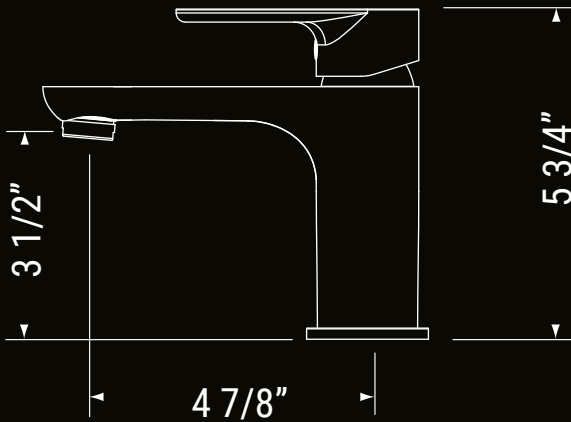

NIKI

Vanity Faucet
Robinet de vanité

Lorem ipsum

Dimensions

Overall Size: 5 3/4" x 4 7/8"
Weight: 3 lbs

Dimensions

Overall Size: 5 3/4" x 4 7/8"
Weight: 3 lbs

lifewithpearl.com

Caractéristiques

Chrome
Noir mat
Lever intuitif à poignée unique
Pièces internes antirouille
Cartouche céramique
4,5 L / min (1,2 gal / min) à 60 psi
Flux direct
Crépine de trop-plein chromée incluse
Crépine de trop-plein noir mat incluse