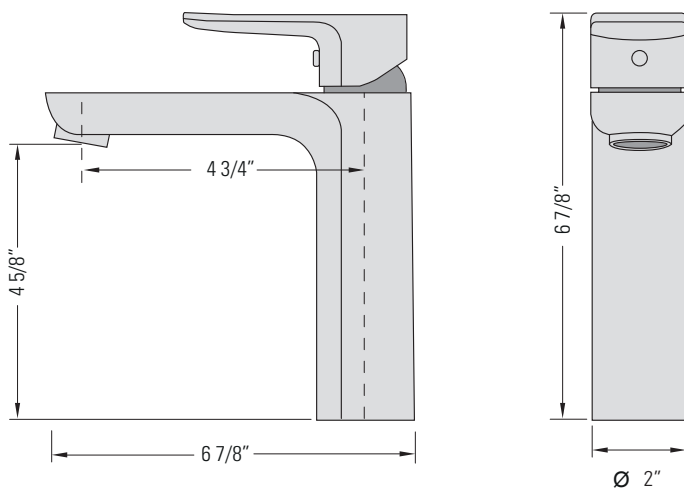

CHROME AND METRO WHITE
GBF824

RACHAEL

VANITY FAUCET WITH CAST SPOUT

Robinet de vanité
avec bec en fonte

DIMENSIONS

Overall Size: 6 7/8" x 2" x 6 7/8"
Weight: 3lbs

Taille globale: 6 7/8" x 2" x 6 7/8"
Poids: 3lbs

FEATURES

Intuitive single-handle lever
Rust-proof internals
Ceramic cartridge
Includes pop-up strainer

FLOW

4.5 L/min (1.2 gal/min) at 60psi
Direct Flow

FINISHES

Chrome and Metro White

INSTALLATION

Counter Gasket
Lock Clamp and Nut
Ø1 3/8" Hole Required

COURANT

4,5 L/min (1,2 gal/min) à 60 psi
Flux direct

FINITIONS

Chrome et Métro Blanc

INSTALLATION

Joint De Comptoir
Serrure Pince et Écrou
Trou de Ø1 3/8" requis

GARANTIE

Robinet PEARL® à durée de
vie limitée
Garantie (Voir le site Web pour
plus de détails)
commerciale de 5 ans