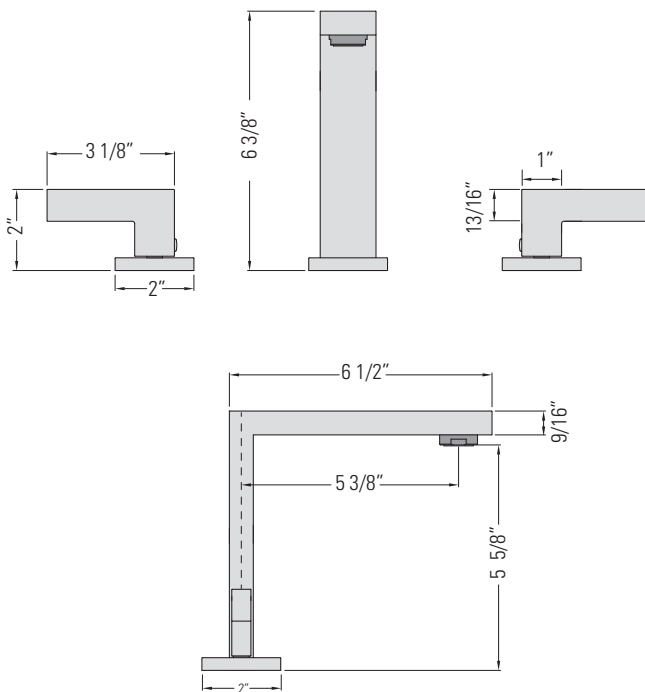

CHROME
GBF839

MATTE BLACK
GBF839-MB

RAPHAEL

VANITY FAUCET WITH CAST SPOUT

Robinet de vanité
avec bec en fonte

DIMENSIONS

Overall Size: 6 3/8" x 2" x 6 1/2"
Weight: 4.5lbs

Taille globale: 6 3/8" x 2" x 6 1/2"
Poids: 4.5lbs

FEATURES

Double handle design
Rust-proof internals
Ceramic cartridge
Includes pop-up strainer

FLOW

4.5 L/min (1.2 gal/min) at 60psi
Direct Flow

FINISHES

Chrome
Matte Black

INSTALLATION

Counter Gasket
Lock Clamp and Nut
Ø1 3/8" Hole Required

COURANT

4.5 L/min (1.2 gal/min) à 60psi
Flux direct

FINITIONS

Chrome
Noir Mat

INSTALLATION

Joint de comptoir
Serrure de serrage et écrou
Troue de Ø1 3/8" réquise

GARANTIE

PEARL® Faucet Limited Lifetime
Warranty (Visite le site web pour
plus de détails)
5 ans commercial