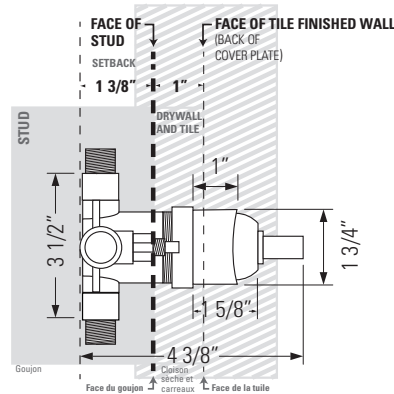

ETHAN II

SINGLE DIVERTER

Inverseur simple