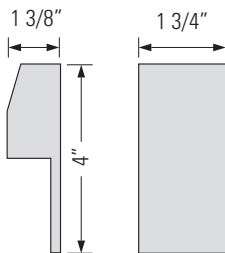

TEMPERATURE CONTROL LEVER /
LEVIER DE CONTRÔLE DE LA TEMPÉRATURE