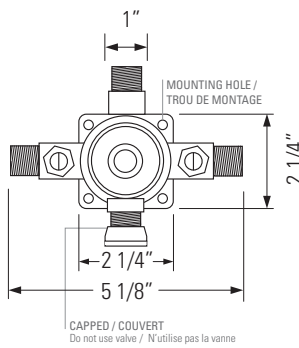

ETHAN II

SINGLE DIVERTER

Inverseur simple