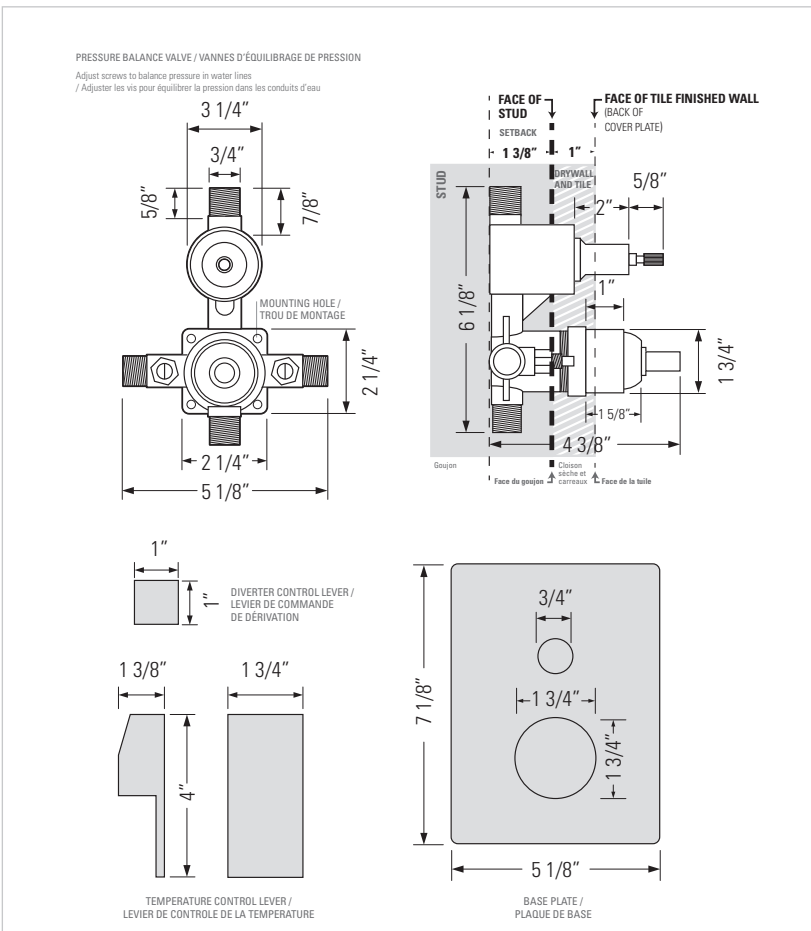

CHROME
GBBE-C2

MATTE BLACK
GBBE-C2-MB

ETHAN II

DOUBLE DIVERTER

Inverseur double

FEATURES

- Brass rough-in double diverter
- Pressure balance valves
- Ceramic cartridge
- Temperature control lever
- Diverter control lever
- Base plate

FINISHES

- Chrome
- Matte Black

INSTALLATION

Install rough-in 1-3/8" from face of stud or to the supplied guide
1/2" NPT fitting for inlet and outlet

NOTICE

Safety Cutoff Sliders in Cartridge (May cause clicking noise when activated)

FINITIONS

- Chrome
- Noir Mat

INSTALLATION

Installez le brut 1-3/8" de face du montant ou à la guide fourni
Raccord 1/2" NPT pour entrée et sortie

REMARQUER

Courseurs de coupe de sécurité dans la cartouche (peuvent provoquer un bruit de cliquetis lorsqu'ils sont activés)