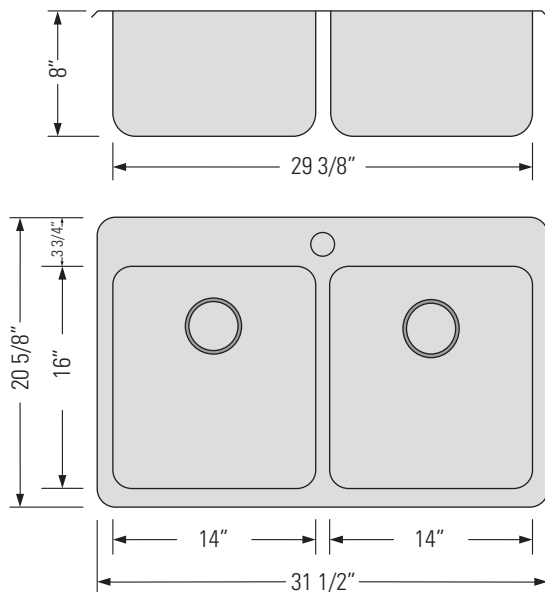

STAINLESS STEEL
GBD132T

IONA-E

EQUAL DOUBLE BOWL TOP MOUNT KITCHEN SINK

Évier de cuisine à montage sur le dessus à double cuve Equal

DIMENSIONS

Overall Size: 31 1/2" x 20 5/8" x 8"
Weight: 13lbs
Minimum Cabinet Width: 33"

Taille globale: 31 1/2" x 20 5/8" x 8"
Poids: 13lbs
Largeur minimale de l'armoire: 33"

FEATURES

20 Gauge T304 Stainless Steel
StoneGuard™ undercoat
sound and vibration
deadening.
3 1/2" Drain Opening
1 3/8" Faucet Hole

CARACTÉRISTIQUES

Acier inoxydable T304 de calibre 20
Sous-couche StoneGuard™
insonorisante et
antivibratoire
Ouverture de drain de 3 1/2"
1 3/8" trou de robinet

FINITIONS

Satiné

INSTALLATION

Montage sur le dessus
Fichier CAD DWG disponible
Filtre en acier inoxydable
inclus (x2)