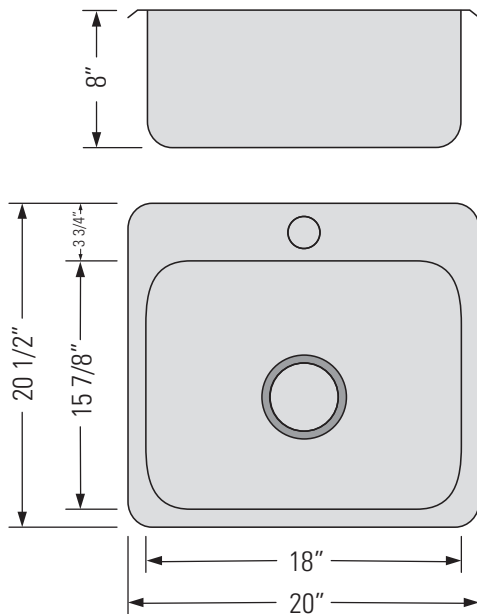

STAINLESS STEEL
GBS121T1

IONA-L1

SINGLE BOWL TOP MOUNT KITCHEN SINK

Évier de cuisine à cuve simple à montage sur le dessus

DIMENSIONS

Overall Size: 20" x 20 1/2" x 8"
Weight: 8lbs
Minimum Cabinet Width: 21 1/2"

Taille globale: 20" x 20 1/2" x 8"
Poids: 8lbs
Largeur minimale de l'armoire: 21 1/2"

FEATURES

20 Gauge T304 Stainless Steel
StoneGuard™ undercoat
sound and vibration
deadening.
3 1/2" Drain Opening
1 3/8" faucet hole

Acier inoxydable T304 de calibre 20
Sous-couche StoneGuard™
insonorisante et
antivibratoire
Ouverture de drain de 3 1/2"
1 3/8" trou de robinet

FINITIONS

Satiné

INSTALLATION

Montage sur le dessus
Fichier CAD DWG disponible
Filtre en acier inoxydable
inclus (x1)