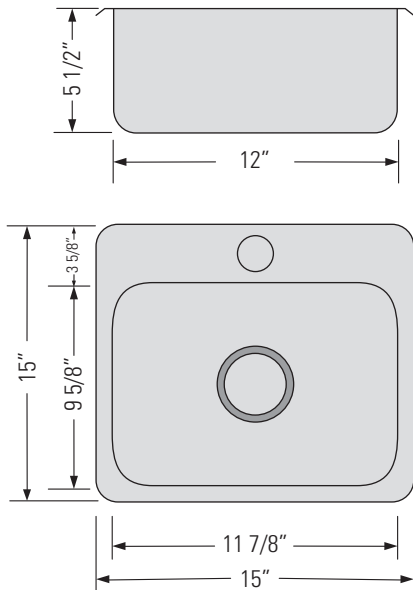

STAINLESS STEEL
GBS115T-1

IONA-T1

SINGLE BOWL TOP MOUNT KITCHEN SINK

Évier de cuisine à cuve simple à montage sur le dessus

DIMENSIONS

Overall Size: 15" x 15" x 5 1/2"
Weight: 3lbs
Minimum Cabinet Width: 16 1/2"

Taille globale: 15" x 15" x 5 1/2"
Poids: 3lbs
Largeur minimale de l'armoire: 16 1/2"

FEATURES

22 Gauge T304 Stainless Steel
StoneGuard™ undercoat
sound and vibration
deadening.
3 1/2" Drain Opening
1 3/8" faucet hole

Acier inoxydable T304 de calibre 22
Sous-couche StoneGuard™
insonorisante et
antivibratoire
Ouverture de drain de 3 1/2"
1 3/8" trou de robinet

FINITIONS

Satiné

INSTALLATION

Montage sur le dessus
Fichier CAD DWG disponible
Filtre en acier inoxydable
inclus (x1)