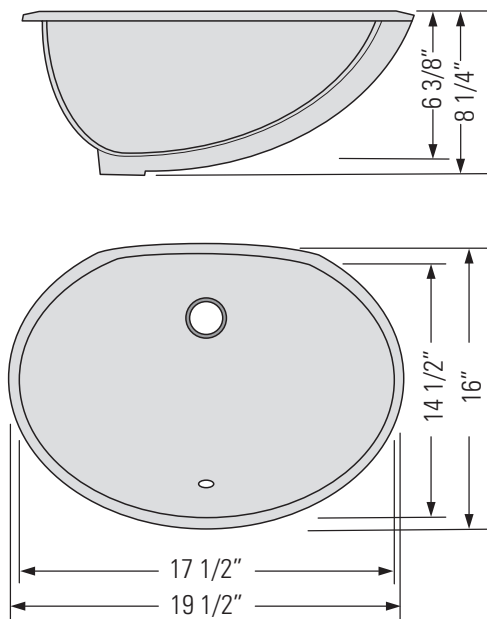

METRO WHITE
GBC1714

KARA BEIGE
GBC1714BE

CORVUS BLACK
GBC1714BL

KASU-C

PORCELAIN CERAMIC UNDERMOUNT VANITY SINK

Évier de meuble-lavabo sous plan en céramique porcelaine

DIMENSIONS

Overall Size: 19 1/2" x 16" x 8 1/4"
Weight: 14lbs
Minimum Cabinet Width: 21"

Taille globale: 19 1/2" x 16" x 8 1/4"
Poids: 14lbs
Largeur minimale de l'armoire: 21"

FEATURES

Porcelain Ceramic
Translucent Non-Porous
Glazed Finish
Easy to Clean Surface
1 3/8" Faucet Hole
1 3/4" Drain Opening
Overflow

FINISHES

Metro White
Kara Beige
Corvus Black

INSTALLATION

Undermount Installation
Template required

STANDARDS

Strainer Not Included - Due to manufacturing process and the natural formation of porcelain ceramic, each sink may have slight variations to the curvature, dimensions, and other characteristics. Images may not reflect the actual product.

INSTALLATION

Installation sous plan
Modèle requis

NORMES

Crépine non incluse - Assurez-vous de commander la crépine adaptée à votre évier avant l'installation.

En raison du processus de fabrication et de la formation naturelle de la céramique, chaque évier peut présenter de légères variations en termes de courbure, de dimensions et d'autres caractéristiques. Les images ci-dessus peuvent ne pas refléter le produit réel.