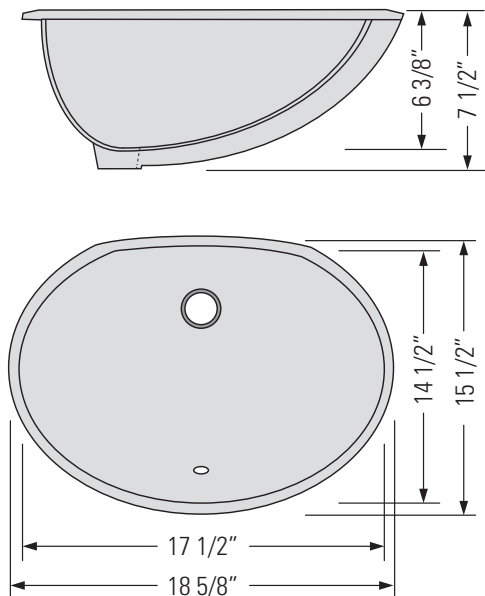

METRO WHITE
GBC1613

KARA BEIGE
GBC1613BE

KASU-CX

PORCELAIN CERAMIC UNDERMOUNT VANITY SINK

Évier de meuble-lavabo sous plan en céramique porcelaine

DIMENSIONS

Overall Size: 18 5/8" x 15 1/2" x 7 1/2"
Weight: 14lbs
Minimum Cabinet Width: 20"

Taille globale: 18 5/8" x 15 1/2" x 7 1/2"
Poids: 14lbs
Largeur minimale de l'armoire: 20"

FEATURES

Porcelain Ceramic
Translucent Non-Porous
Glazed Finish
Easy to Clean Surface
1 3/4" Drain Opening
Overflow

FINISHES

Metro White
Kara Beige

INSTALLATION

Undermount Installation
Template required

STANDARDS

Strainer Not Included - Due to manufacturing process and the natural formation of porcelain ceramic, each sink may have slight variations to the curvature, dimensions, and other characteristics. Images may not reflect the actual product.

INSTALLATION

Installation sous plan
Modèle requis

NORMES

Crépine non incluse - Assurez-vous de commander la crépine adaptée à votre évier avant l'installation.

En raison du processus de fabrication et de la formation naturelle de la céramique, chaque évier peut présenter de légères variations en termes de courbure, de dimensions et d'autres caractéristiques. Les images ci-dessus peuvent ne pas refléter le produit réel.