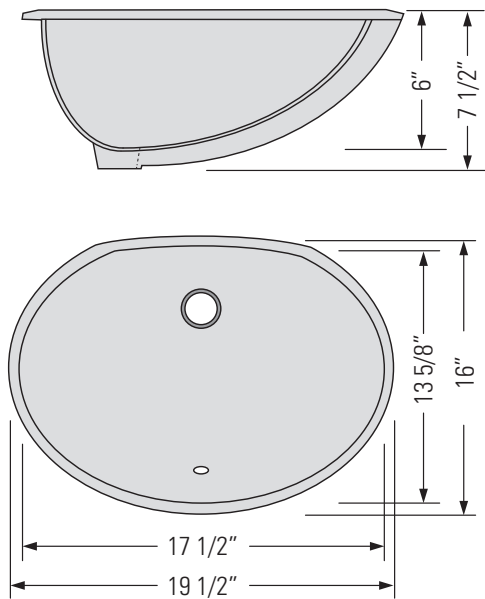

METRO WHITE
GBC1613

KARA BEIGE
GBC1613BE

KASU-CX

PORCELAIN CERAMIC UNDERMOUNT VANITY SINK

Évier de meuble-lavabo sous plan en céramique porcelaine

DIMENSIONS

Overall Size: 19 1/2" x 16" x 7 1/2"
Weight: 14lbs
Minimum Cabinet Width: 20"

Taille globale: 19 1/2" x 16" x 7 1/2"
Poids: 14lbs
Largeur minimale de l'armoire: 20"

FEATURES

Porcelain Ceramic
Translucent Non-Porous
Glazed Finish
Easy to Clean Surface
1 3/8" Faucet Hole
1 3/4" Drain Opening
Overflow

FINISHES

Metro White
Kara Beige

INSTALLATION

Undermount Installation
Template required

STANDARDS

Strainer Not Included - Due to manufacturing process and the natural formation of porcelain ceramic, each sink may have slight variations to the curvature, dimensions, and other characteristics. Images may not reflect the actual product.

INSTALLATION

Installation sous plan
Modèle requis

NORMES

Crépine non incluse - Assurez-vous de commander la crépine adaptée à votre évier avant l'installation.

En raison du processus de fabrication et de la formation naturelle de la céramique, chaque évier peut présenter de légères variations en termes de courbure, de dimensions et d'autres caractéristiques. Les images ci-dessus peuvent ne pas refléter le produit réel.