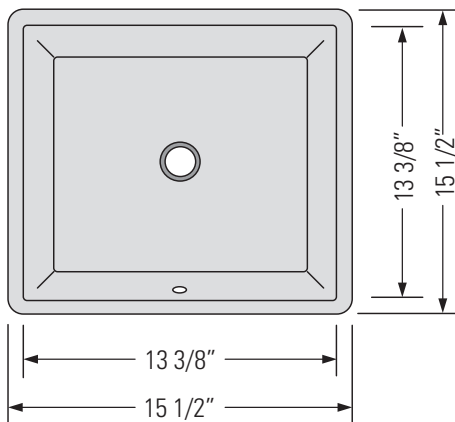

METRO WHITE
GBC1414

KASU-SD2

UNDERMOUNT PORCELAIN CERAMIC VANITY SINK

Lavabo de salle de bain en
céramique porcelaine sous
plan

DIMENSIONS

Overall Size: 15 1/2" x 15 1/2" x 6 3/4"
Weight: 18lbs
Minimum Cabinet Width: 17"

Taille globale: 15 1/2" x 15 1/2" x 6 3/4"
Poids: 18lbs
Largeur minimale de l'armoire: 17"

FEATURES

Porcelain Ceramic
Translucent Non-Porous
Glaze Finish.
Easy to Clean Surface
1 3/4" Drain Opening
Overflow

INSTALLATION

Installation sous plan
Modèle requis

NORMES

Crépine non incluse -
Assurez-vous de commande
r la crépine adaptée à votre
évier avant l'installation.

En raison du processus de
fabrication et de la formation
naturelle de la céramique,
chaque évier peut présenter
de légères variations en
termes de courbure, de
dimensions et d'autres
caractéristiques. Les images
ci-dessus peuvent ne pas
réfléter le produit réel.