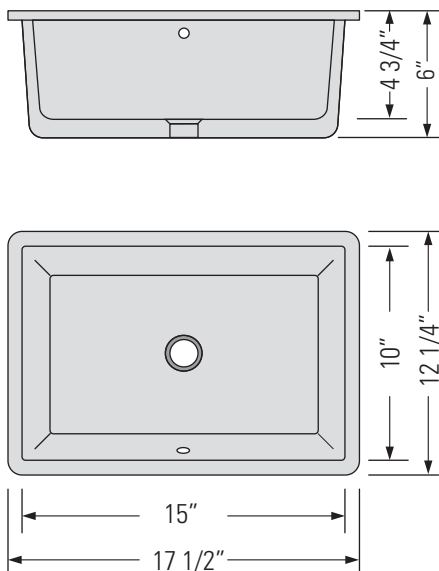

METRO WHITE
GBC1712

KASU-SE

UNDERMOUNT PORCELAIN CERAMIC VANITY SINK

Lavabo de salle de bain en
céramique porcelaine sous
plan

DIMENSIONS

Overall Size: 17 1/2" x 12 1/4" x 6"
Weight: 14lbs
Minimum Cabinet Width: 19"

Taille globale: 17 1/2" x 12 1/4" x 6"
Poids: 14lbs
Largeur minimale de l'armoire: 19"

FEATURES

Porcelain Ceramic
Translucent Non-Porous
Glaze Finish.
Easy to Clean Surface
1 3/4" Drain Opening
Overflow

INSTALLATION

Installation sous plan
Modèle requis

NORMES

Crépine non incluse - Assurez-vous de commander la crépine adaptée à votre évier avant l'installation.

En raison du processus de fabrication et de la formation naturelle de la céramique, chaque évier peut présenter de légères variations en termes de courbure, de dimensions et d'autres caractéristiques. Les images ci-dessus peuvent ne pas refléter le produit réel.