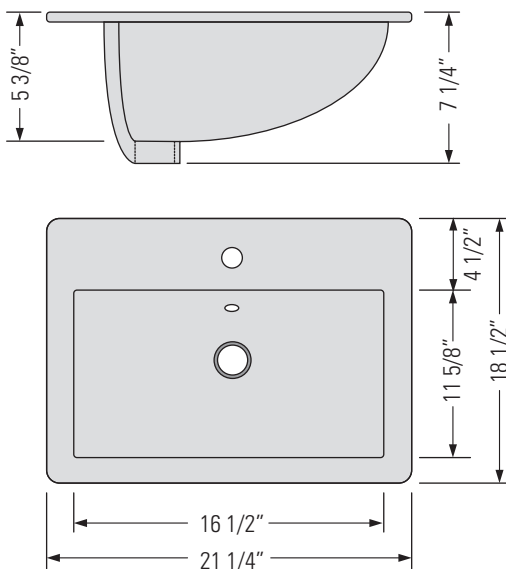

## TOP MOUNT PORCELAIN CERAMIC BATHROOM SINK

Lavabo de salle de bain  
en céramique porcelaine  
à montage sur le dessus

### DIMENSIONS

Overall Size: 21 1/4" x 18 1/2" x 7 1/4"

Weight: 24lbs

Minimum Cabinet Width: 23"

Taille globale: 21 1/4" x 18 1/2" x 7 1/4"

Poids: 24lbs

Largeur minimale de l'armoire: 23"