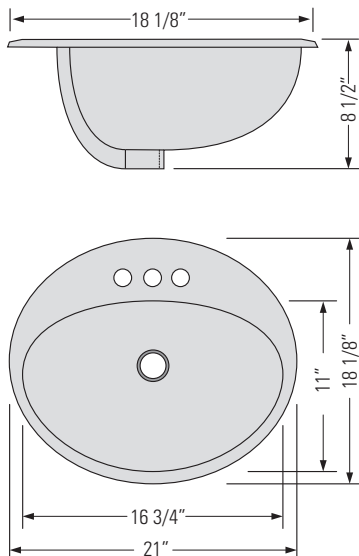

METRO WHITE
GBC2218

KASU-TSR

TOP MOUNT PORCELAIN CERAMIC BATHROOM SINK

Lavabo de salle de bain
en céramique porcelaine
à montage sur le dessus

DIMENSIONS

Overall Size: 21" x 18 1/8" x 8 1/2"
Weight: 18lbs
Minimum Cabinet Width: 24"

Taille globale: 21" x 18 1/8" x 8 1/2"
Poids: 18lbs
Largeur minimale de l'armoire: 24"

FEATURES

Porcelain Ceramic
Translucent Non-Porous
Glaze Finish.
Easy to Clean Surface
1 3/4" Drain Opening
Overflow

FINISHES

Metro White

INSTALLATION

Top Mount Installation
Triple Faucet Hole
Template required

STANDARDS

Strainer Not Included - Please ensure you order the correct strainer for your sink prior to installation.

INSTALLATION

Installation sous plan
Trou de robinet triple
Modèle requis

NORMES

Crépine non incluse - Assurez-vous de commander la crépine adaptée à votre évier avant l'installation.

En raison du processus de fabrication et de la formation naturelle de la céramique, chaque évier peut présenter de légères variations en termes de courbure, de dimensions et d'autres caractéristiques. Les images ci-dessus peuvent ne pas refléter le produit réel.