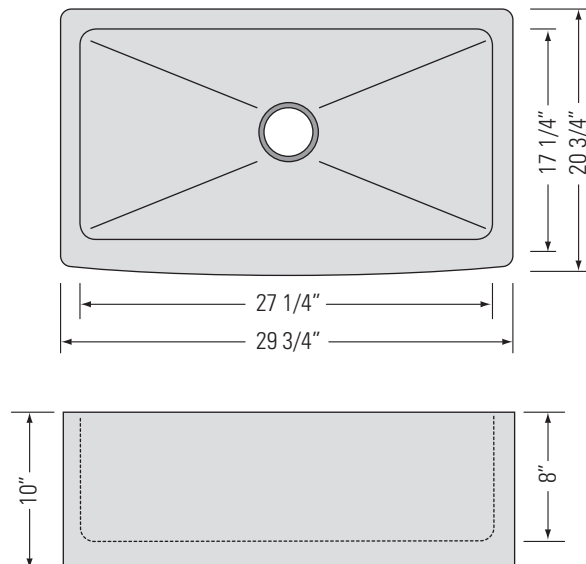

METRO WHITE
GBP302110F

KINGSTON-PF30

Lavabo à tablier en
céramique devant arrondi

CERAMIC APRON SINK ROUNDED FRONT

DIMENSIONS

Overall Size: 29 3/4" x 20 3/4" x 10"
Weight: 73lbs
Minimum Cabinet Width: 30"

Taille globale: 29 3/4" x 20 3/4" x 10"
Poids: 73lbs
Largeur minimale de l'armoire: 30"

FEATURES

Fireclay Ceramic
Rounded Front Apron
Easy to Clean Surface
3 1/2" Drain Opening

FINISHES

Metro White

INSTALLATION

Apron Installation on Cabinet
Cabinet Width: 31 1/4"
Stainless Steel Strainer
Included (x1)

ACCESSORIES

Stainless Steel Strainers
Custom Sink Grid Included

STANDARDS

IAPMO (cUPC)
CSA B45.1-18
ASME A112.19.2

FONCTIONNALITÉS

Argile réfractaire
Évier de ferme à façade arrondie
Surface facile à nettoyer
Ouverture de drain de 3 1/2"

FINITIONS

Méto Blanc

INSTALLATION

Installation du tablier sur l'armoire
Largeur de l'armoire: 31 1/4"
Filtre en acier inoxydable inclus
(x1)

ACCESSOIRES

Crépines en acier inoxydable
Grille d'évier personnalisée incluse