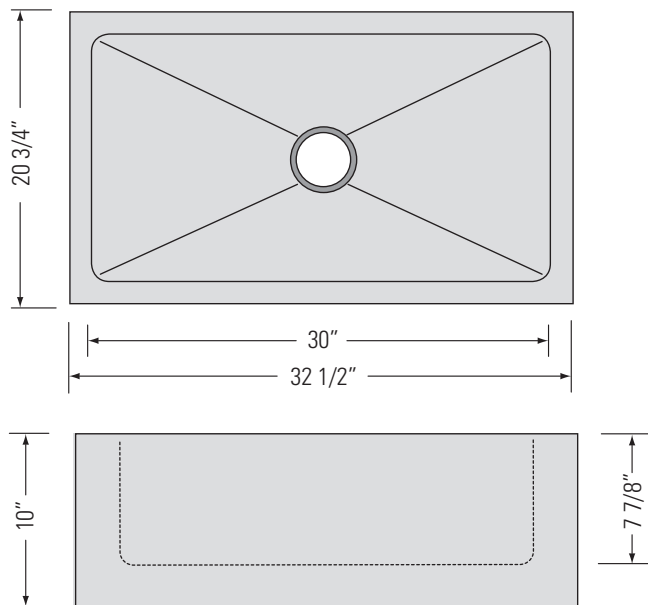

METRO WHITE
GBP322110F

KINGSTON-PF32

RECTANGULAR CERAMIC APRON KITCHEN SINK

Évier de cuisine
rectangulaire à
tablier en céramique

DIMENSIONS

Overall Size: 32 1/2" x 20 3/4" x 10" Taille globale: 32 1/2" x 20 3/4" x 10"
Weight: 80lbs Poids: 80lbs
Minimum Cabinet Width: 33" Largeur minimale de l'armoire: 33"

FEATURES

Fireclay Ceramic
Rounded Front Apron
Easy to Clean Surface
3 1/2" Drain Opening

FINISHES

Metro White

INSTALLATION

Apron Installation on Cabinet
Cabinet Width: 33"
Stainless Steel Strainer
Included (x1)

ACCESSORIES

Custom Sink Grid Included

STANDARDS

IAPMO (cUPC)
CSA B45.1-18
ASME A112.19.2

FONCTIONNALITÉS

Argile réfractaire
Évier de ferme à façade arrondie
Surface facile à nettoyer
Ouverture de drain de 3 1/2"

FINITIONS

Méto Blanc

INSTALLATION

Installation du tablier sur l'armoire
Largeur de l'armoire: 33"
Filtre en acier inoxydable
inclus (x1)

ACCESSOIRES

Grille d'évier
personnalisée incluse

NORMES

IAPMO (cUPC)
CSA B45.1-18
ASME A112.19.2