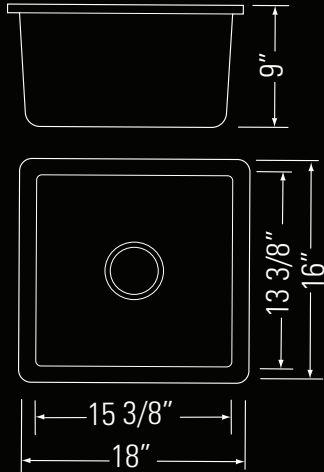

KENI

Single Bowl Granite Bar Sink
Évier de bar en granit à une cuve

Dimensions

Overall Size: 18" x 16" x 9"
Weight: 16 lbs
Minimum Cabinet Width: 19 1/2"

Dimensions

Taille globale: 18" x 16" x 9"
Poids: 16 lbs
Largeur minimale de l'armoire: 19 1/2"