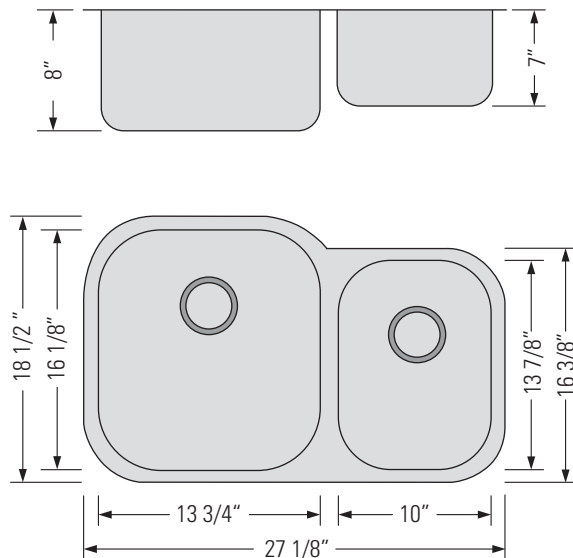

STAINLESS STEEL
GBD506L

MABÉ-CLX

UNDERMOUNT DOUBLE BOWL OFFSET KITCHEN SINK

Évier de cuisine décalé à double cuve sous plan.

DIMENSIONS

Overall Size: 27 1/8" x 18 1/2" x 8"
Weight: 12lbs
Minimum Cabinet Width: 29"

Taille globale: 27 1/8" x 18 1/2" x 8"
Poids: 12lbs
Largeur minimale de l'armoire: 29"

FEATURES

18 Gauge T304 Stainless Steel
StoneGuard™ undercoat
sound and vibration
deadening.
3 1/2" Drain Opening
Rounded Corners

CARACTÉRISTIQUES

Acier inoxydable T304 de calibre 18
Sous-couche StoneGuard™
insonorisante et
antivibratoire
Ouverture de drain de 3 1/2"
Coins arrondis

FINITIONS

Satiné

INSTALLATION

Installation sous plan
Fichier CAD DWG disponible
Filtre en acier inoxydable
inclus (x2)