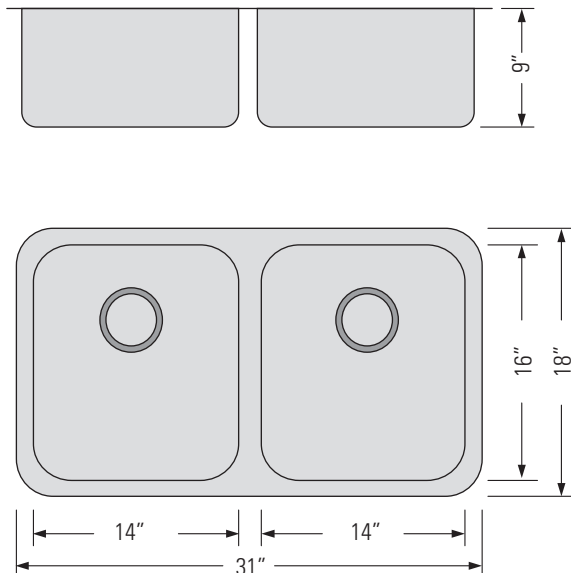

## UNDERMOUNT EQUAL DOUBLE BOWL KITCHEN SINK

Évier de cuisine à double cuve égale sous plan.

### DIMENSIONS

Overall Size: 31" x 18" x 9"  
Weight: 13lbs  
Minimum Cabinet Width: 32 1/2"

Taille globale: 31" x 18" x 9"  
Poids: 13lbs  
Largeur minimale de l'armoire: 32 1/2"