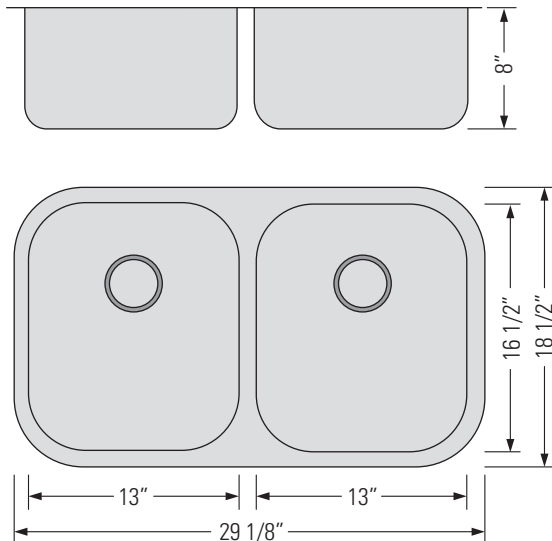

STAINLESS STEEL
GBD551

MABÉ-EXI

UNDERMOUNT EQUAL DOUBLE BOWL KITCHEN SINK

Évier de cuisine à double cuve égale sous plan.

DIMENSIONS

Overall Size: 29 1/8" x 18 1/2" x 8"
Weight: 12lbs
Minimum Cabinet Width: 31"

Taille globale: 29 1/8" x 18 1/2" x 8"
Poids: 12lbs
Largeur minimale de l'armoire: 31"

FEATURES

18 Gauge T304 Stainless Steel
StoneGuard™ undercoat
sound and vibration
deadening.
3 1/2" Drain Opening
Rounded Corners

CARACTÉRISTIQUES

Acier inoxydable T304 de calibre 18
Sous-couche StoneGuard™
insonorisante et
antivibratoire
Ouverture de drain de 3 1/2"
Coins arrondis

FINITIONS

Satiné

INSTALLATION

Installation sous plan
Fichier CAD DWG disponible
Filtre en acier inoxydable
inclus (x2)