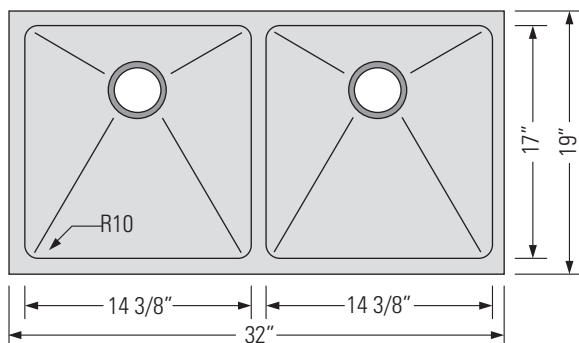

STAINLESS STEEL
GBDLDR3219A

NAPA-ER

UNDERMOUNT EQUAL DOUBLE BOWL KITCHEN SINK

Évier de cuisine à cuve double égale sous plan

DIMENSIONS

Overall Size: 32" x 19" x 10"
Weight: 31lbs
Minimum Cabinet Width: 33 1/2"

Taille globale: 32" x 19" x 10"
Poids: 31lbs
Largeur minimale de l'armoire: 33 1/2"

FEATURES

16 Gauge T304 Stainless Steel
StoneGuard™ undercoat
sound and vibration
deadening.
3 1/2" Drain Opening
10mm Corner Radius
Low Sink Divider

CARACTÉRISTIQUES

Acier inoxydable T304 de calibre 16
Sous-couche StoneGuard™
insonorisante et
antivibratoire
Ouverture de drain de 3 1/2"
Rayon d'angle de 10 mm
Séparateur d'évier bas

FINITIONS

Satiné

INSTALLATION