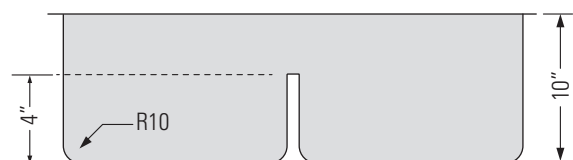

STAINLESS STEEL
GBDLDR3219A

NAPA-ER

UNDERMOUNT EQUAL DOUBLE BOWL KITCHEN SINK

Évier de cuisine à cuve double égale sous plan

DIMENSIONS

Overall Size: 32" x 19" x 10"
Weight: 31lbs
Minimum Cabinet Width: 33 1/2"

Taille globale: 32" x 19" x 10"
Poids: 31lbs
Largeur minimale de l'armoire: 33 1/2"

FEATURES

16 Gauge T304 Stainless Steel
StoneGuard™ undercoat
sound and vibration
deadening.
3 1/2" Drain Opening
10mm Corner Radius
Low Sink Divider

CARACTÉRISTIQUES

Acier inoxydable T304 de calibre 16
Sous-couche StoneGuard™
insonorisante et
antivibratoire
Ouverture de drain de 3 1/2"
Rayon d'angle de 10 mm
Séparateur d'évier bas

FINITIONS

Satiné

INSTALLATION