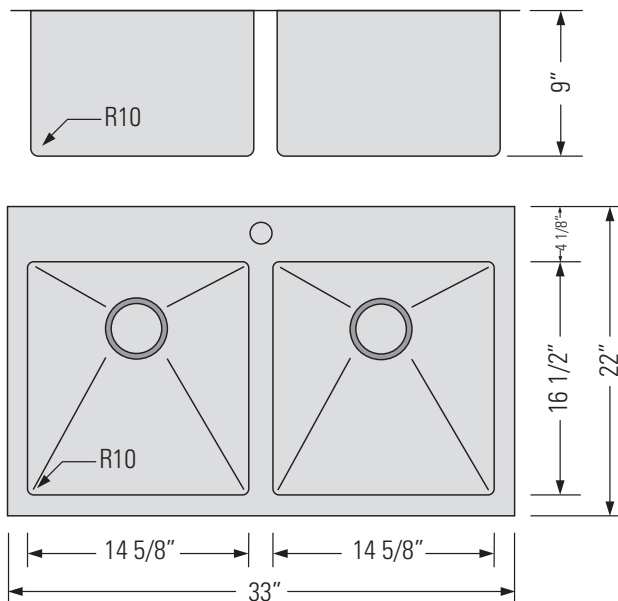

STAINLESS STEEL
GBDRR3322AT

PALO-ERA

EQUAL DOUBLE BOWL TOPMOUNT KITCHEN SINK

Évier de cuisine à montage sur le dessus à double cuve Equal

DIMENSIONS

Overall Size: 33" x 22" x 9"
Weight: 28lbs
Minimum Cabinet Width: 34"

Taille globale: 33" x 22" x 9"
Poids: 28lbs
Largeur minimale de l'armoire: 34"

FEATURES

18 Gauge T304 Stainless Steel
StoneGuard™ undercoat
sound and vibration
deadening.
3 1/2" Drain Opening
1 3/8" Faucet Hole
10mm Corner Radius

CARACTÉRISTIQUES

Acier inoxydable T304 de calibre 18
Sous-couche StoneGuard™
insonorisante et
antivibratoire
Ouverture de drain de 3 1/2"
1 3/8" trou de robinet
Rayon d'angle de 10 mm

FINITIONS

Satiné

INSTALLATION