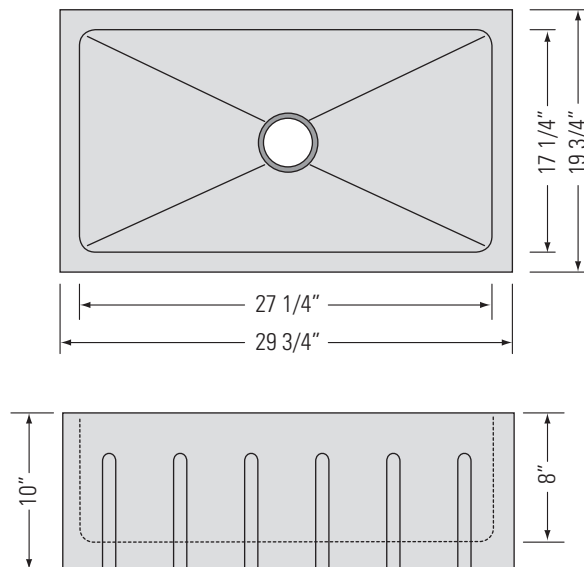

METRO WHITE
GBP302010G

KINGSTON-PG30

Tablier en céramique
évier devant rainuré

CERAMIC APRON SINK GROOVED FRONT

DIMENSIONS

Overall Size: 29 3/4" x 19 3/4" x 10" Taille globale: 29 3/4" x 19 3/4" x 10"
 Weight: 80lbs Poids: 80lbs
 Minimum Cabinet Width: 30" Largeur minimale de l'armoire: 30"

FEATURES

Fireclay Ceramic
 Grooved Flush Front Apron
 Easy to Clean Surface
 3 1/2" Drain Opening

FINISHES

Metro White

INSTALLATION

Apron Installation on Cabinet
 Cabinet Width: 30"
 Stainless Steel Strainer
 Included (x1)

ACCESSORIES

Stainless Steel Strainers
 Custom Sink Grid Included

STANDARDS

IAPMO (cUPC)
 CSA B45.1-18
 ASME A112.19.2

FONCTIONNALITÉS

Céramique Réfractaire
 Tablier avant rainuré et affleurant
 Surface facile à nettoyer
 Ouverture de drain de 3 1/2"

FINITIONS

Méto Blanc

INSTALLATION

Installation du tablier sur l'armoire
 Largeur de l'armoire: 30"
 Filtre en acier inoxydable inclus
 (x1)

ACCESSOIRES

Filtres en acier inoxydable
 Grille d'évier personnalisée incluse